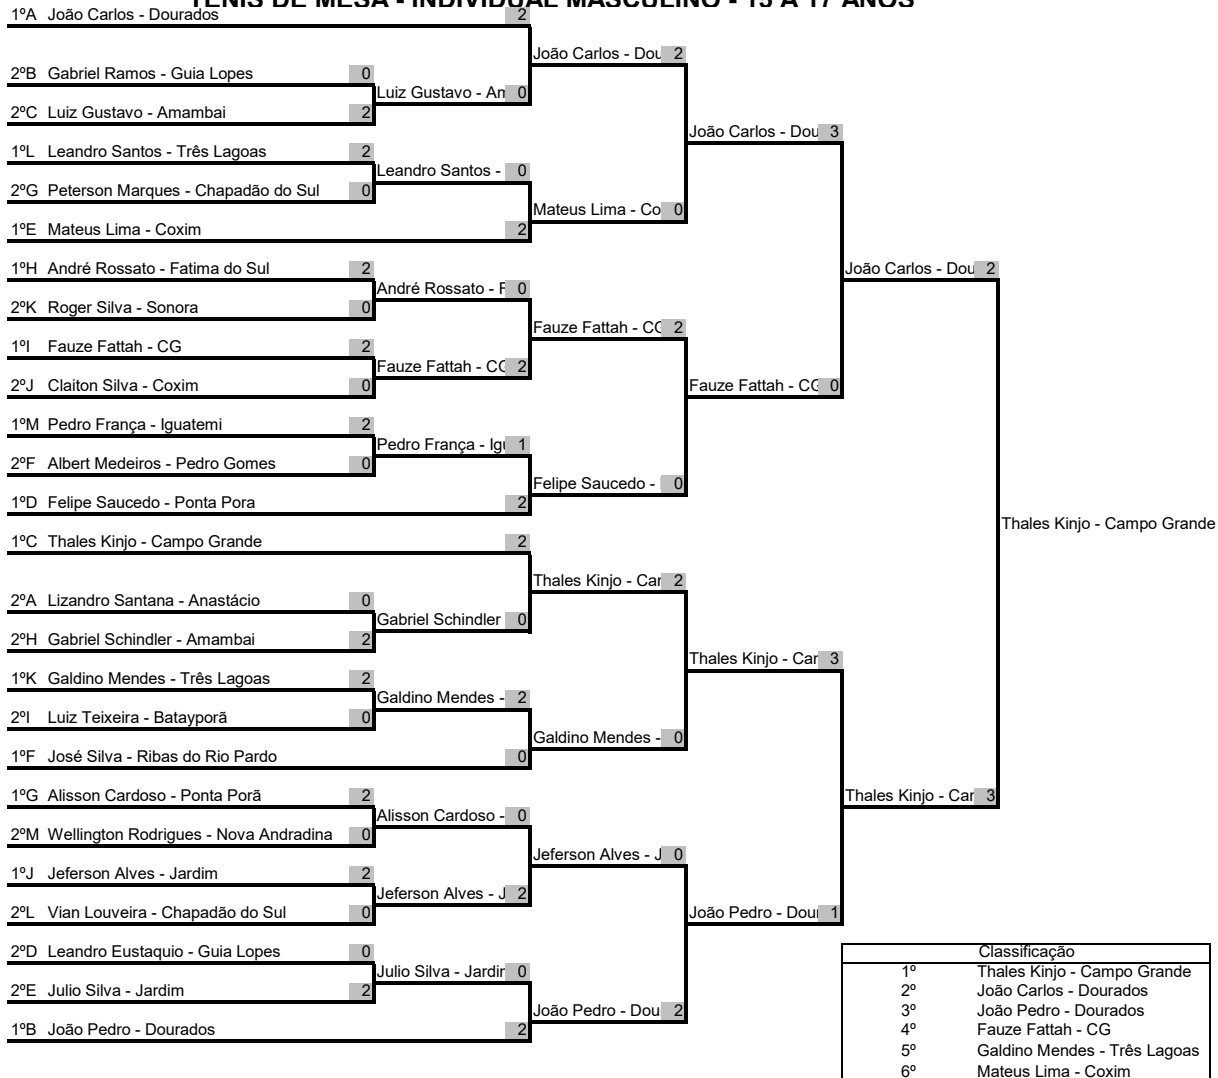

JOGOS ESCOLARES DA JUVENTUDE DE MS 2019

TÊNIS DE MESA - INDIVIDUAL MASCULINO - 15 A 17 ANOS