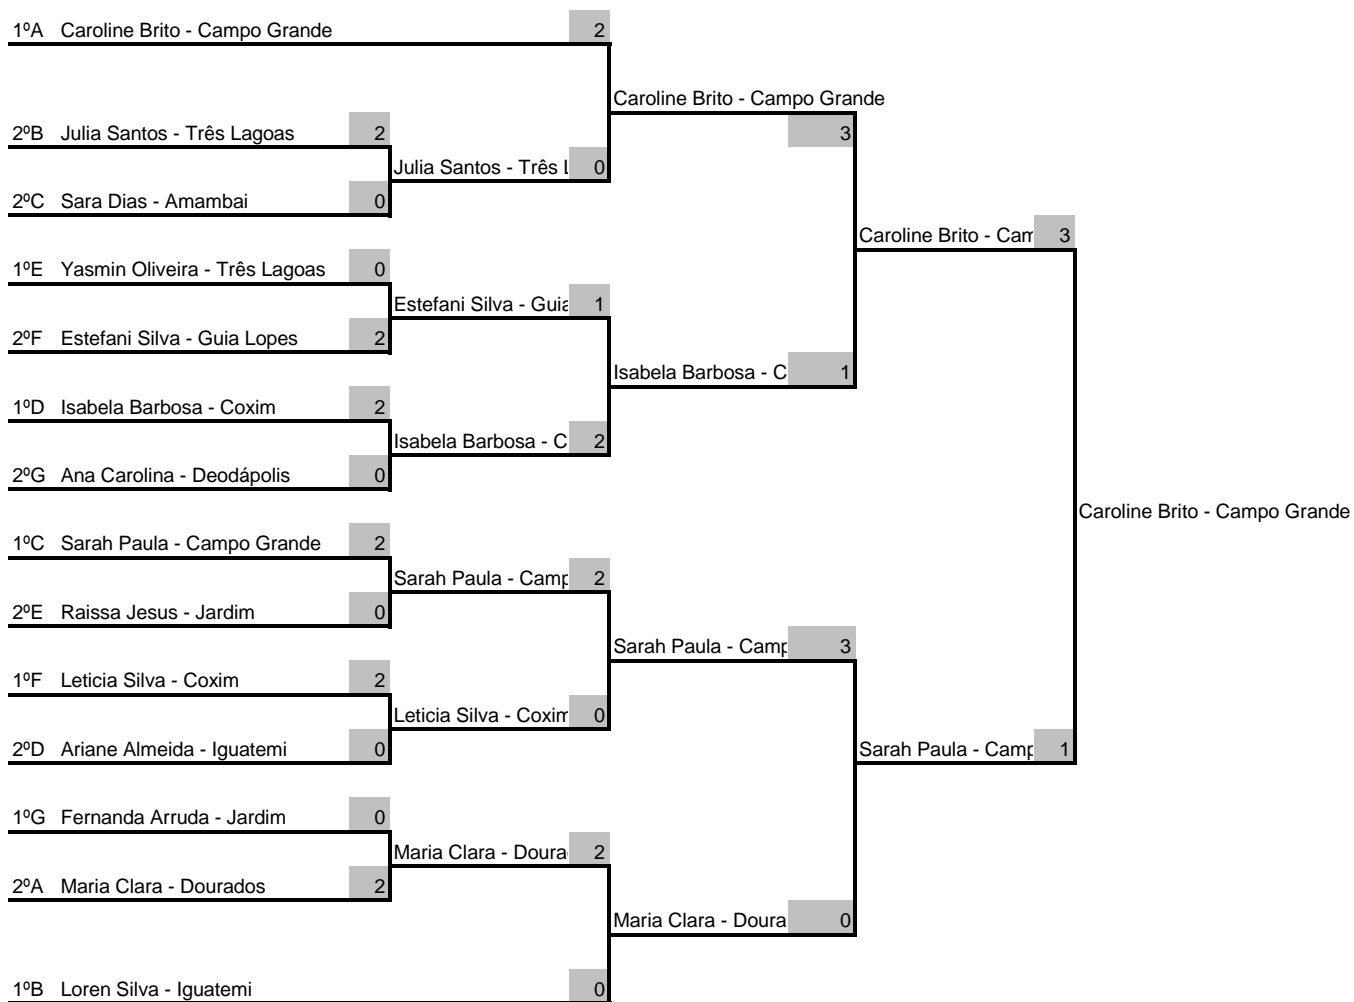

JOGOS ESCOLARES DA JUVENTUDE DE MS 2019

TÊNIS DE MESA - INDIVIDUAL FEMININO - 12 A 14 ANOS

Classificação Geral Feminino

1º	Caroline Brito - Campo Grande
2º	Sarah Paula - Campo Grande
3º	Isabela Barbosa - Coxim
4º	Maria Clara - Dourados
5º	Julia Santos - Três Lagoas
6º	Leticia Silva - Coxim