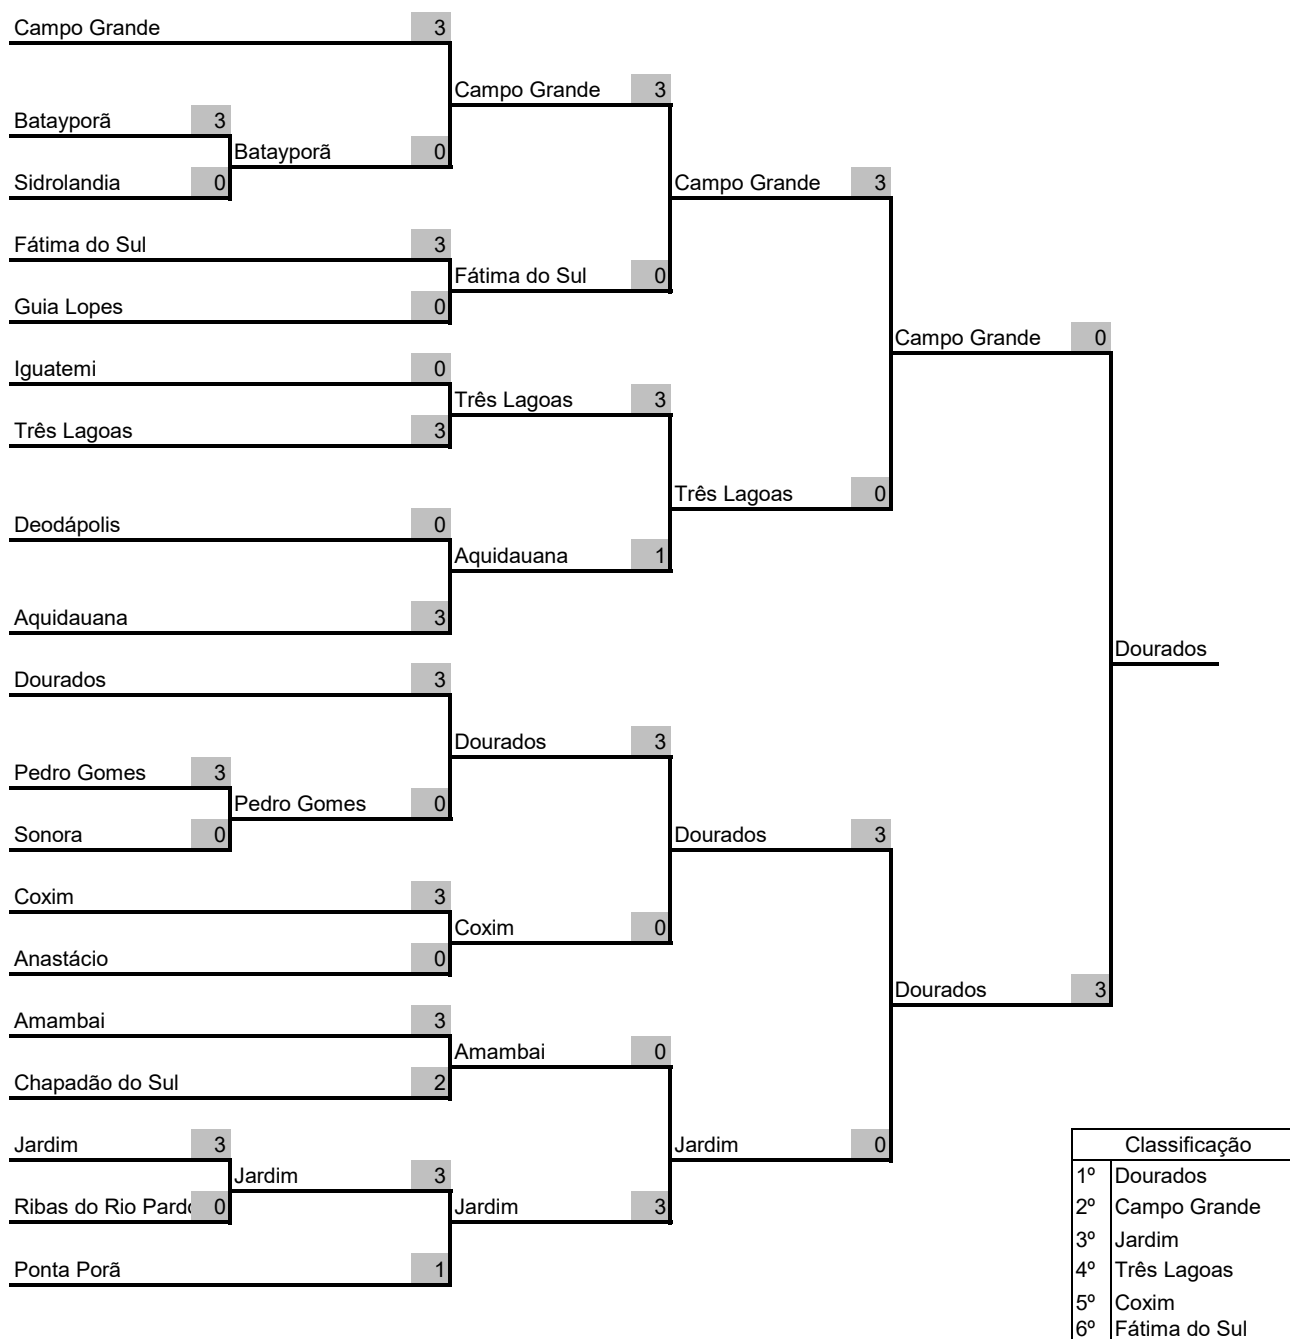

JOGOS ESCOLARES DA JUVENTUDE DE MS 2019

TÊNIS DE MESA - INDIVIDUAL FEMININO - 15 A 17 ANOS

1ªA Maria Tamaciro - CG	2				
2ªG Mariana Pires - Amamai	0				
1ªH Lauana Espindola - PP	2				
2ªB Beatriz Manvailer - Dour.	0				
1ªE Ana Carolina - Dourados	2				
2ªC Nalanda Santos - Deodapolis	0				
1ªD Maiane Silva - Jardim	2				
2ªF Marcelle Gautos - Sidrol.	0				
1ªC Natalia Cesero - Fatima	2				
2ªE Lara Gomes - Guia Lopes	0				
1ªF Mariana Aguenta - CG	2				
2ªD Elen Silva - Três Lagoas	0				
1ªG Lorryne Jara - Guia Lopes	0				
2ªA Maysa Viana - Fatima	2				
1ªB Emilene Gomes - Jardim	2				
2ªH Maria Eduarda - Iguatemi	0				
		Maria Tamaciro - CG	2		
		Lauana Espindola - PP	1		
		Maria Tamaciro - CG	3		
		Ana Carolina - Dour.	0		
		Maiane Silva - Jardim	0		
		Maiane Silva - Jardim	2		
		Mariana Aguenta - CG	0		
		Natalia Cesero - Fat	0		
		Mariana Aguenta - C	3		
		Mariana Aguenta - C	2		
		Mariana Aguenta - C	3		
		Maysa Viana - Fatim	2		
		Maysa Viana - Fatim	1		
		Emilene Gomes - Ja	0		
		Mariana Aguenta - CG			

Classificação	
1º	Mariana Aguenta - CG
2º	Maria Tamaciro - CG
3º	Maysa Viana - Fatima
4º	Maiane Silva - Jardim
5º	Natalia Cesero - Fatima
6º	Lauana Espindola - PP

TÊNIS DE MESA - EQUIPE MASCULINO - 15 A 17 ANOS