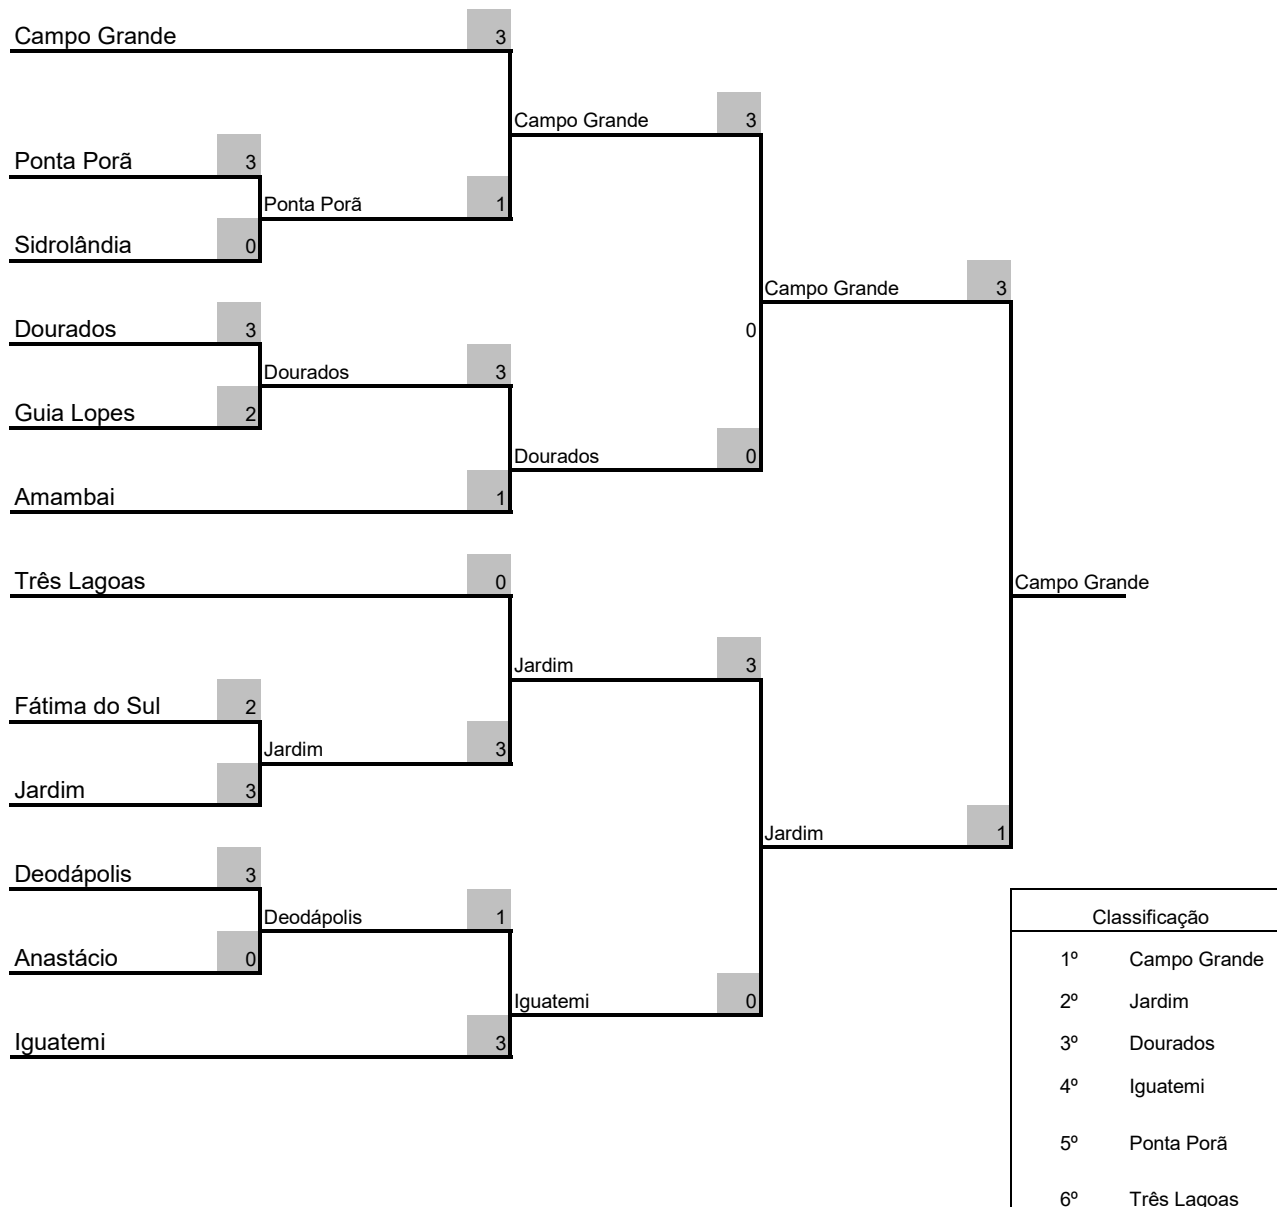

TÊNIS DE MESA - EQUIPE FEMININO - 15 A 17 ANOS