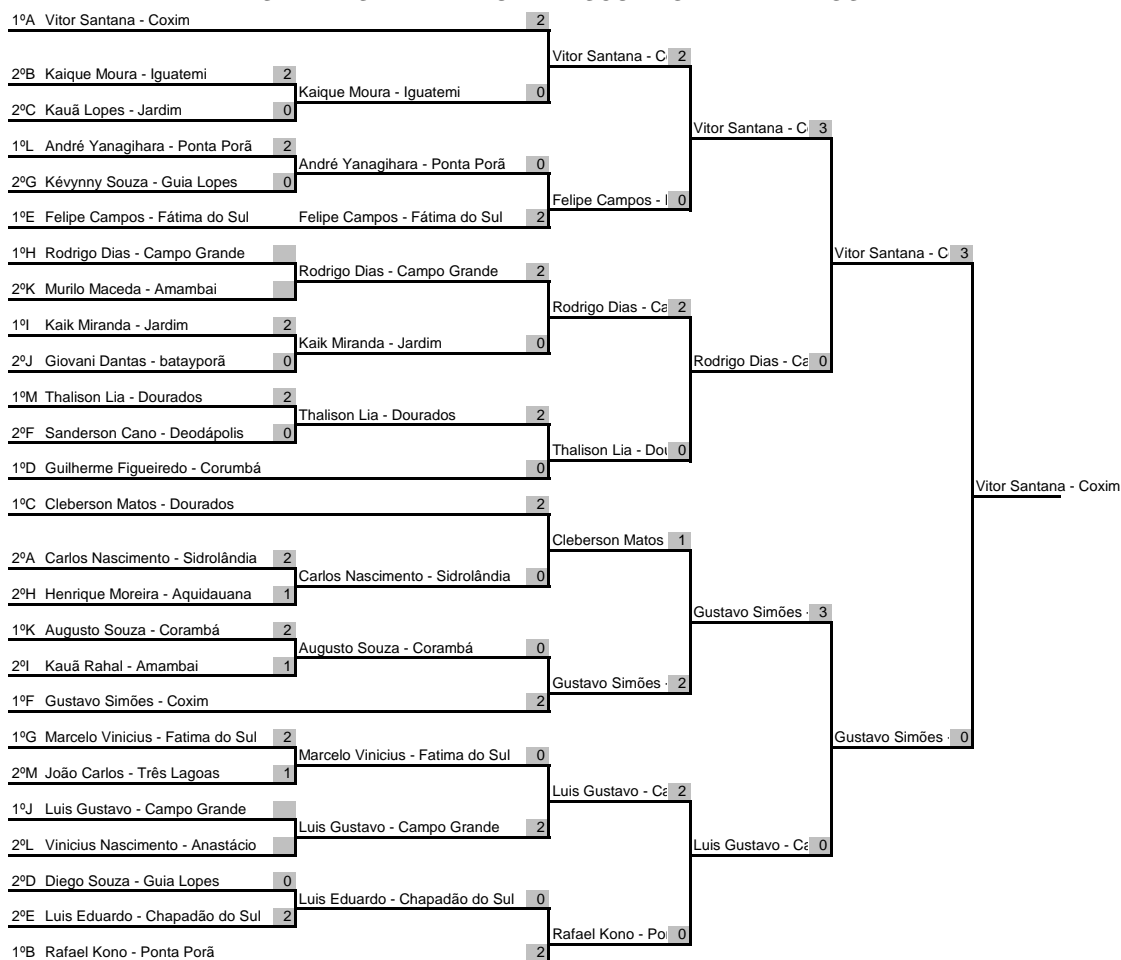

JOGOS ESCOLARES DA JUVENTUDE DE MS 2019
TÊNIS DE MESA - INDIVIDUAL MASCULINO - 12 A 14 ANOS

Classificação Geral	
1º	Vitor Santana - Coxim
2º	Gustavo Simões - Coxim
3º	Rodrigo Dias - Campo Grande
4º	Luis Gustavo - Campo Grande
5º	Felipe Campos - Fátima do Sul
6º	Cleberson Matos - Dourados