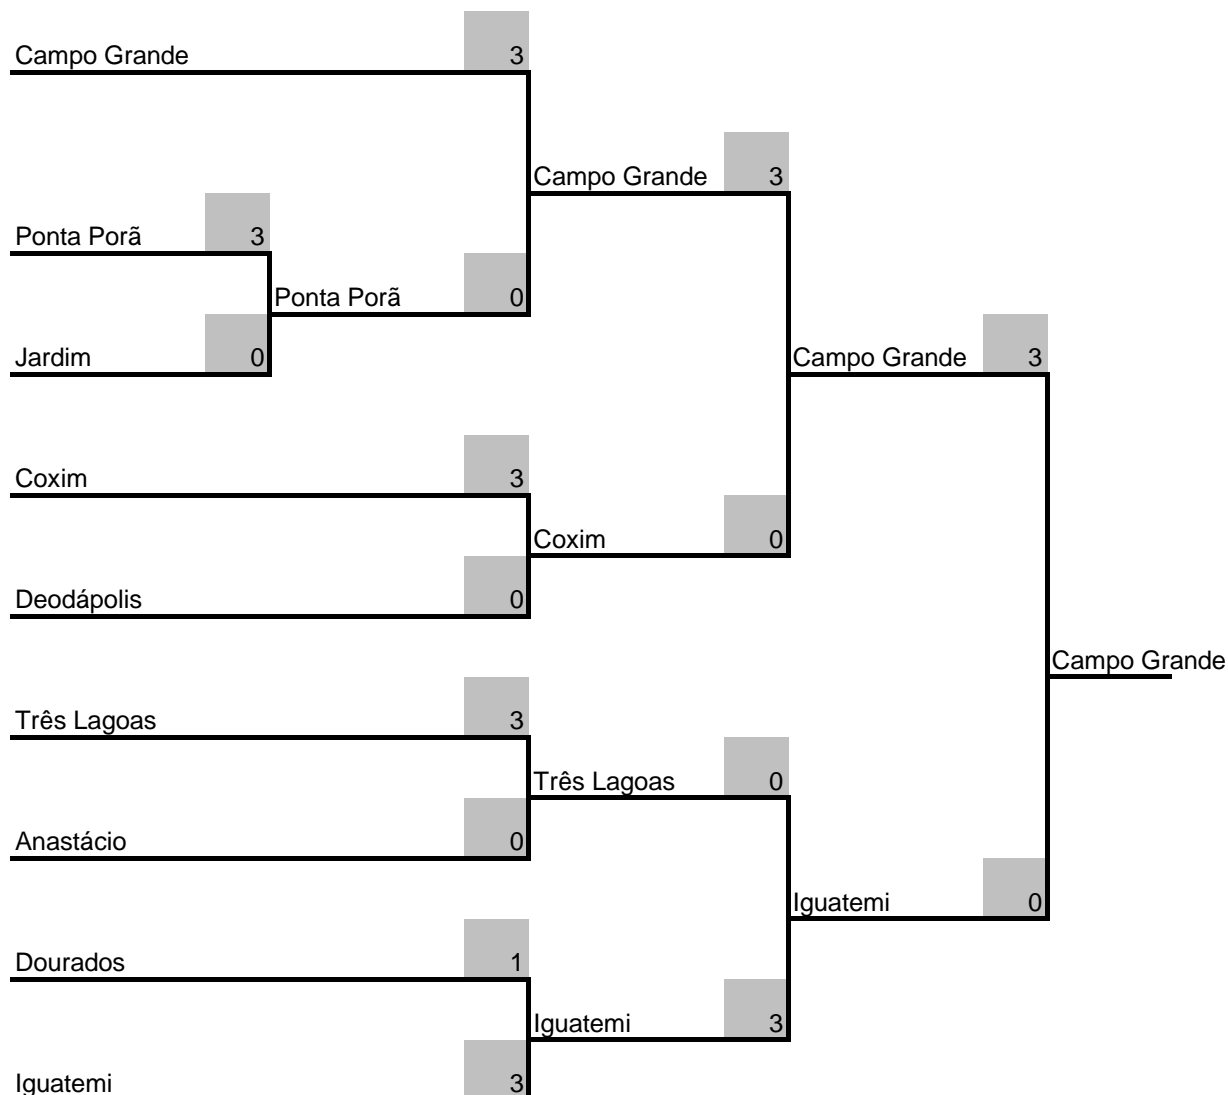

EQUIPES	NOTA
EQUIPE CAMPO GRANDE	40,50
EQUIPE DOURADOS	11,10

FUNDESORTE

FUNDAÇÃO DE ESPORTE E LAZER DE MATO GROSSO DO SUL

GOVERNO DO ESTADO
Mato Grosso do Sul

JOGOS ESCOLARES DA JUVENTUDE DE MS 2019

TÊNIS DE MESA - EQUIPE FEMININO - 12 A 14 ANOS